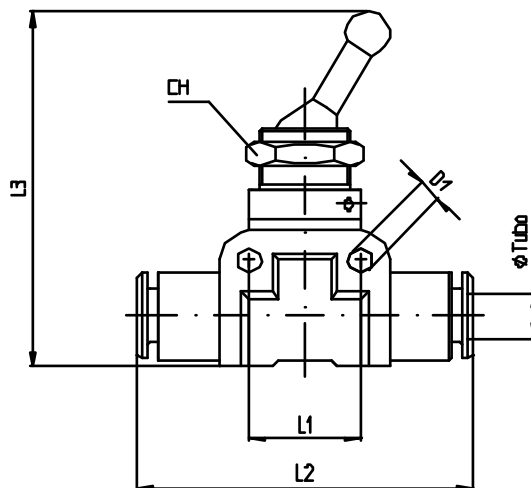

# MV 48

Interruttore Pneumatico in  
linea

- Fluido: Aria filtrata e lubrificata;
- Pressione max in ingresso: 12 bar;
- Temperatura d'esercizio: 0 °C ÷ 70 °C;
- Disponibile nelle versioni a 2 Vie o 3 Vie.

| Tipo      | ø Tubo | D1  | L1 | L2 | L3 | CH |
|-----------|--------|-----|----|----|----|----|
| MV 480606 | 6      | 3,2 | 15 | 45 | 49 | 15 |
| MV 480808 | 8      | 3,2 | 15 | 46 | 50 | 15 |